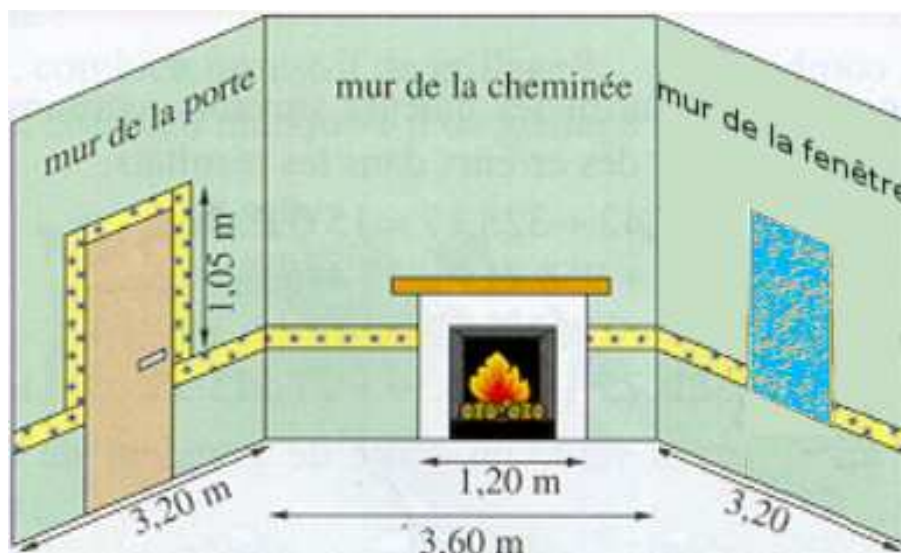

Problème de décoration...

Dans cet exercice, toute démarche sera valorisée. Vous devez justifier, expliquer ce que vous faites, vos choix.

PROBLÈME :

Suite à un déménagement, Maëlle découvre sa nouvelle chambre : une pièce rectangulaire qui mesure 3,20 mètres sur 3,60 mètres.

La pièce est constituée d'un mur comportant la porte, d'un autre avec une vieille cheminée, d'un troisième avec une fenêtre de 1,30 mètres de large et d'un quatrième mur qui n'a pas d'ouverture.

Les parents de Maëlle lui propose de poser une frise. Pour financer cette décoration, elle dispose de 30 €.

LE BUT DE CET EXERCICE EST D'AIDER MAËLLE À CHOISIR LA FRISE POUR SA NOUVELLE CHAMBRE.

Pour faire son choix, Maëlle dispose :

- d'un schéma indiquant la pose particulière de la frise sur les murs de la porte, de la cheminée et de la fenêtre. Sur le quatrième mur, la frise est posée d'un bout à l'autre.
- Des recherches faites sur internet : différentes frises qui lui plaisent, deux conditionnements de colle.

Quelle frise Maëlle peut-elle choisir ? Justifier la réponse.

Le schéma :

Les frises :

Frise vinyle **DAUPHIN** coloris bleu pacifique

Réf. 731319

6,90 €
le rouleau

Dimensions
Rouleau de 17 cm x 5 m

Frise vinyle **WAVES** coloris gris perle

Réf. 744224

8,90 €
le rouleau

Dimensions
Rouleau de 17 cm x 5 m

Galon vinyle **SARBACANE** coloris chocolat

Réf. 690003

9,50 €
le rouleau

Dimensions
Rouleau de 4 cm x 10 m